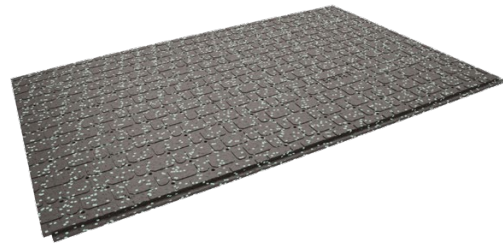

## BERA® Pool Base

De Pool Base zwembad beschermende platen zijn drainerend, licht in gewicht en isolerend. Gemaakt van 100% recyclebaar geëxpandeerd polypropyleen met deels maritiem afval (visnetten en touw) vormen de platen een stabiele, zachte ondergrond voor uw zwembad, jacuzzi of springkussen in de tuin of terras. De platen overlappen ca. 1cm voor onderlinge stabiliteit en verband. Na het seizoen kunnen de platen eenvoudig worden opgeborgen voor het volgende seizoen.

### Voordelen van Pool Base zijn:

- Goed drainerende basis, water loopt makkelijk weg
- Vermindert risico op lekkage door scherpe voorwerpen op de grond
- Isolerende werking, dus minder afkoeling van het zwembad
- Zachte en comfortabele ondervloer
- Minder of geen zandbasis meer nodig onder het bad

## TECHNISCHE SPECIFICATIES

Product	: BERA® Pool Base
Kleur	: Zwart met gekleurde spikkels (maritiem afval)
Materiaal	: Geëxpandeerd polypropyleen
Source	: deels gerecycled materiaal, 100% recyclebaar
Afmetingen	: 119 x 79 x 1,6 cm (0,94 m <sup>2</sup> )
Gewicht	: ca. 0,6 kg/plaat
Drainage	: >2500 l/h (EN12616)
Verpakking	: 65 platen/pallet
Pallet afmetingen	: 120 x 80 x 120 cm
Pallet gewicht	: ca. 60 kg
Product veiligheid	: REACH
Productie standaard	: ISO9001 - IATF16949
Milieunorm	: OEKO-TEX®
Productie locatie	: Duitsland
Artikel code	: 1200300
EAN	: 4031371088881