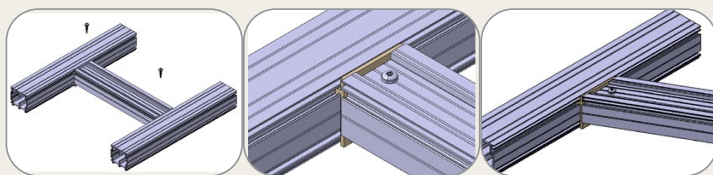

BERA  TERRACE SYSTEMS

Podpery & Hliníkový terasový systém

BERA[®]

PODPERY & HLINÍKOVÝ TERASOVÝ SYSTÉM

Spoločnosť BERA predstavuje najmodernejšiu a ľahko inštalovateľnú radu podpier, vrátane komplexného podporného systému vyrobeného z odolného hliníka, ktorý vytvára terasu bez hniloby, ohybov, zákrut a je odolná voči poveternostným vplyvom.

Tento systém podpier európskej terasy umožňuje profesionálnemu dodávateľovi vytvoriť najvyššiu kvalitu podlahových krytín a terás a znížiť náklady, pretože systém znižuje množstvo potrebných podpier. Hliníkový systém sa rýchlo a ľahko inštaluje. Prakticky nemá žiadne skrutkové spoje a zahŕňa možnosť vytvorenia schodov a rämp.

Terasové systémy BERA® sú vhodné do záhrad, okolo bazénov a na strešné terasy. Sú navrhnuté a vyrobené profesionálmi pre profesionálov.

Výškovo nastaviteľné podpery BERA určené pre palubovku a dlažbu sú vyrobené z najkvalitnejších polypropylénov a sú plne recyklovateľné. Ich rozsah je 11 mm – 470 mm. Všetky podpery sú vyrábané v súlade s európskymi predpismi pre strešné aplikácie s veľkou základňou podpery na prenášanie váhy. K dispozícii sú voliteľné korektory sklonu, kompenzačný disk a ochranné podložky na ochranu pred hlukom.

BERA hliníkové konštrukčné systémy sú k dispozícii pre aplikácie s nízkou výškou (systém A) a pre vysoké zaťaženie. Poskytujeme komplexný sortiment profilov, priečok a konektorov (pre priamu alebo šikmú polohu).