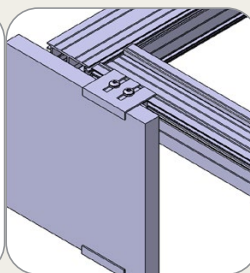

Tento systém podpier európskej terasy umožňuje profesionálnemu dodávateľovi vytvoriť najvyššiu kvalitu podlahových krytín a terás a znížiť náklady, pretože systém znižuje množstvo potrebných podpier. Hliníkový systém sa rýchlo a ľahko inštaluje. Prakticky nemá žiadne skrutkové spoje a zahŕňa možnosť vytvorenia schodov a rämp.

BERA hliníkové konštrukčné systémy sú k dispozícii pre aplikácie s nízkou výškou (systém A) a pre vysoké zaťaženie. Poskytujeme komplexný sortiment profilov, priečok a konektorov (pre priamu alebo šikmú polohu).