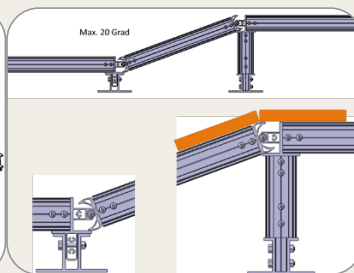

Terasové systémy BERA® sú vhodné do záhrad, okolo bazénov a na strešné terasy. Sú navrhnuté a vyrobené profesionálmi pre profesionálov.

Výškovo nastaviteľné podpery BERA určené pre palubovku a dlažbu sú vyrobené z najkvalitnejších polypropylénov a sú plne recyklovateľné. Ich rozsah je 11 mm – 470 mm. Všetky podpery sú vyrábané v súlade s európskymi predpismi pre strešné aplikácie s veľkou základňou podpery na prenášanie váhy. K dispozícii sú voliteľné korektory sklonu, kompenzačný disk a ochranné podložky na ochranu pred hlukom.

BERA hliníkové konštrukčné systémy sú k dispozícii pre aplikácie s nízkou výškou (systém A) a pre vysoké zaťaženie. Poskytujeme komplexný sortiment profilov, priečok a konektorov (pre priamu alebo šikmú polohu).