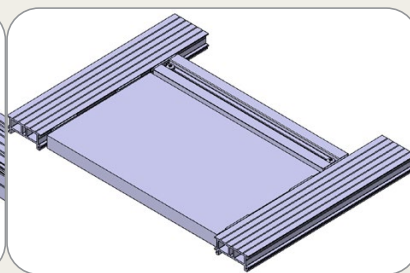

Tento systém podpier európskej terasy umožňuje profesionálnemu dodávateľovi vytvoriť najvyššiu kvalitu podlahových krytín a terás a znížiť náklady, pretože systém znižuje množstvo potrebných podpier. Hliníkový systém sa rýchlo a ľahko inštaluje. Prakticky nemá žiadne skrutkové spoje a zahŕňa možnosť vytvorenia schodov a rämp.

Terasové systémy BERA® sú vhodné do záhrad, okolo bazénov a na strešné terasy. Sú navrhnuté a vyrobené profesionálmi pre profesionálov.

Výškovo nastaviteľné podpery BERA určené pre palubovku a dlažbu sú vyrobené z najkvalitnejších polypropylénov a sú plne recyklovateľné. Ich rozsah je 11 mm – 470 mm. Všetky podpery sú vyrábané v súlade s európskymi predpismi pre strešné aplikácie s veľkou základňou podpery na prenášanie váhy. K dispozícii sú voliteľné korektory sklonu, kompenzačný disk a ochranné podložky na ochranu pred hlukom.

BERA hliníkové konštrukčné systémy sú k dispozícii pre aplikácie s nízkou výškou (systém A) a pre vysoké zaťaženie. Poskytujeme komplexný sortiment profilov, priečok a konektorov (pre priamu alebo šikmú polohu).